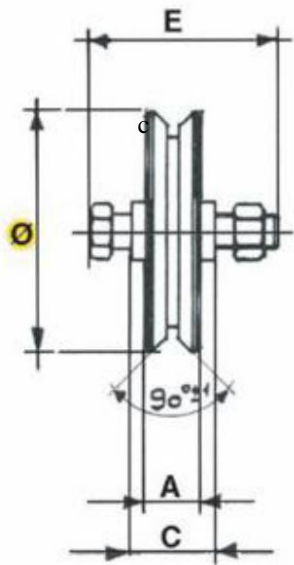

# RUEDAS BBS MOTION

Codigo	H-CY50	H-CY60	H-CY70	H-CY80	H-CY90	H-CY100	H-CY120	H-CY140	H-CY160
Diametro(mm)	50	58	68	78	88	98	118	138	158
A mm	15	17	20	20	20.5	22	25	25	30
C mm	22	22	28	28	33	33	44	44	44
E mm	8*45	10*50	10*60	10*60	12*60	12*60	14*60	14*70	16*70
Capacidad 2									
Rulemanes	120	200	300	300	300	400	400	600	700
Kg	0.240	0.296	0.420	0.600	0.840	1.080	1.864	2.564	3700